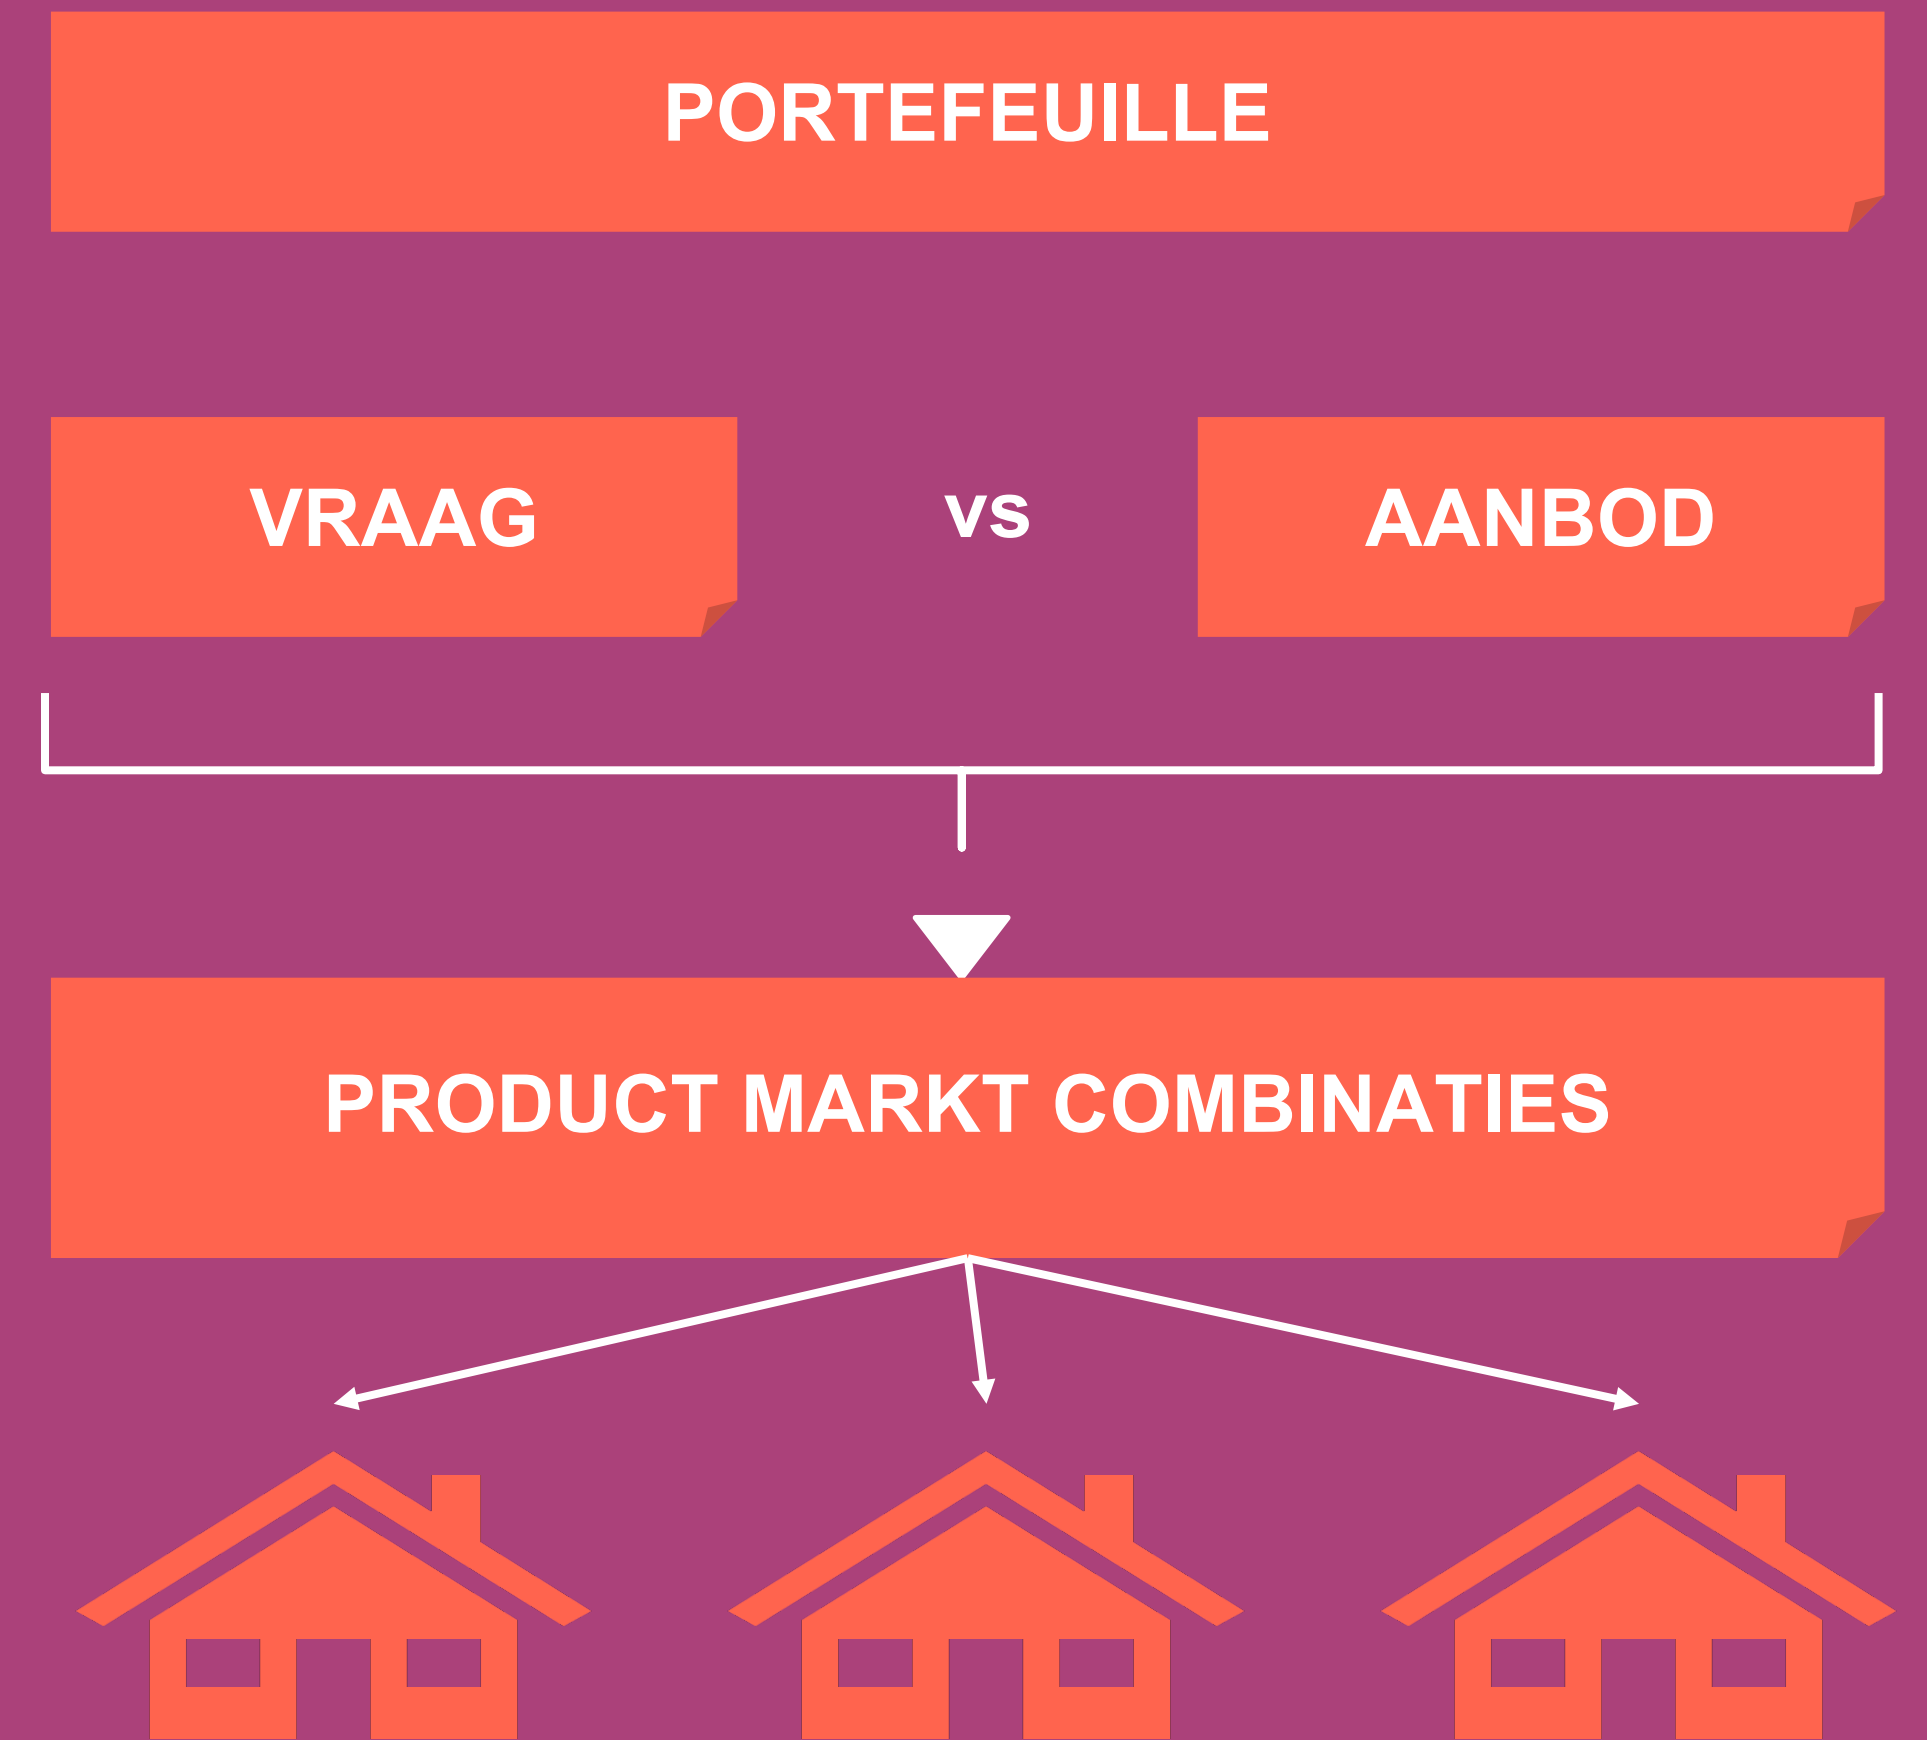

Wonen in vitale dorpen Bouwen en Dilemma's

EVEN VOORSTELLEN

**WONEN IS WEER NATIONAAL
VRAAGSTUK**

REGIONALE ONTWIKKELING

WESTLAN

OPGAVE WONEN WATERINGEN

REGIONALE ONTWIKKELINGEN

HOEKSCHER WAARD

OPGAVE HW WONEN

- #1 kader
- #2 projectniveau
- #3 procesniveau
- #4 collegiale samenwerking

REALISATIE

#1 KADER: WENSPORTEFEUILLE

#1 KADER: VAN PORTEFEUILLE NAAR PROJECTEN

Oriëntatie

Haalbaarheid / initiatief

Voorlopig ontwerp

Definitief ontwerp

Uitvraag en aanbesteding

Investeringsbesluit

Realisatie

Evaluatie

**Afnemende
keuzeruimte**

#2 PROJECTNIVEAU