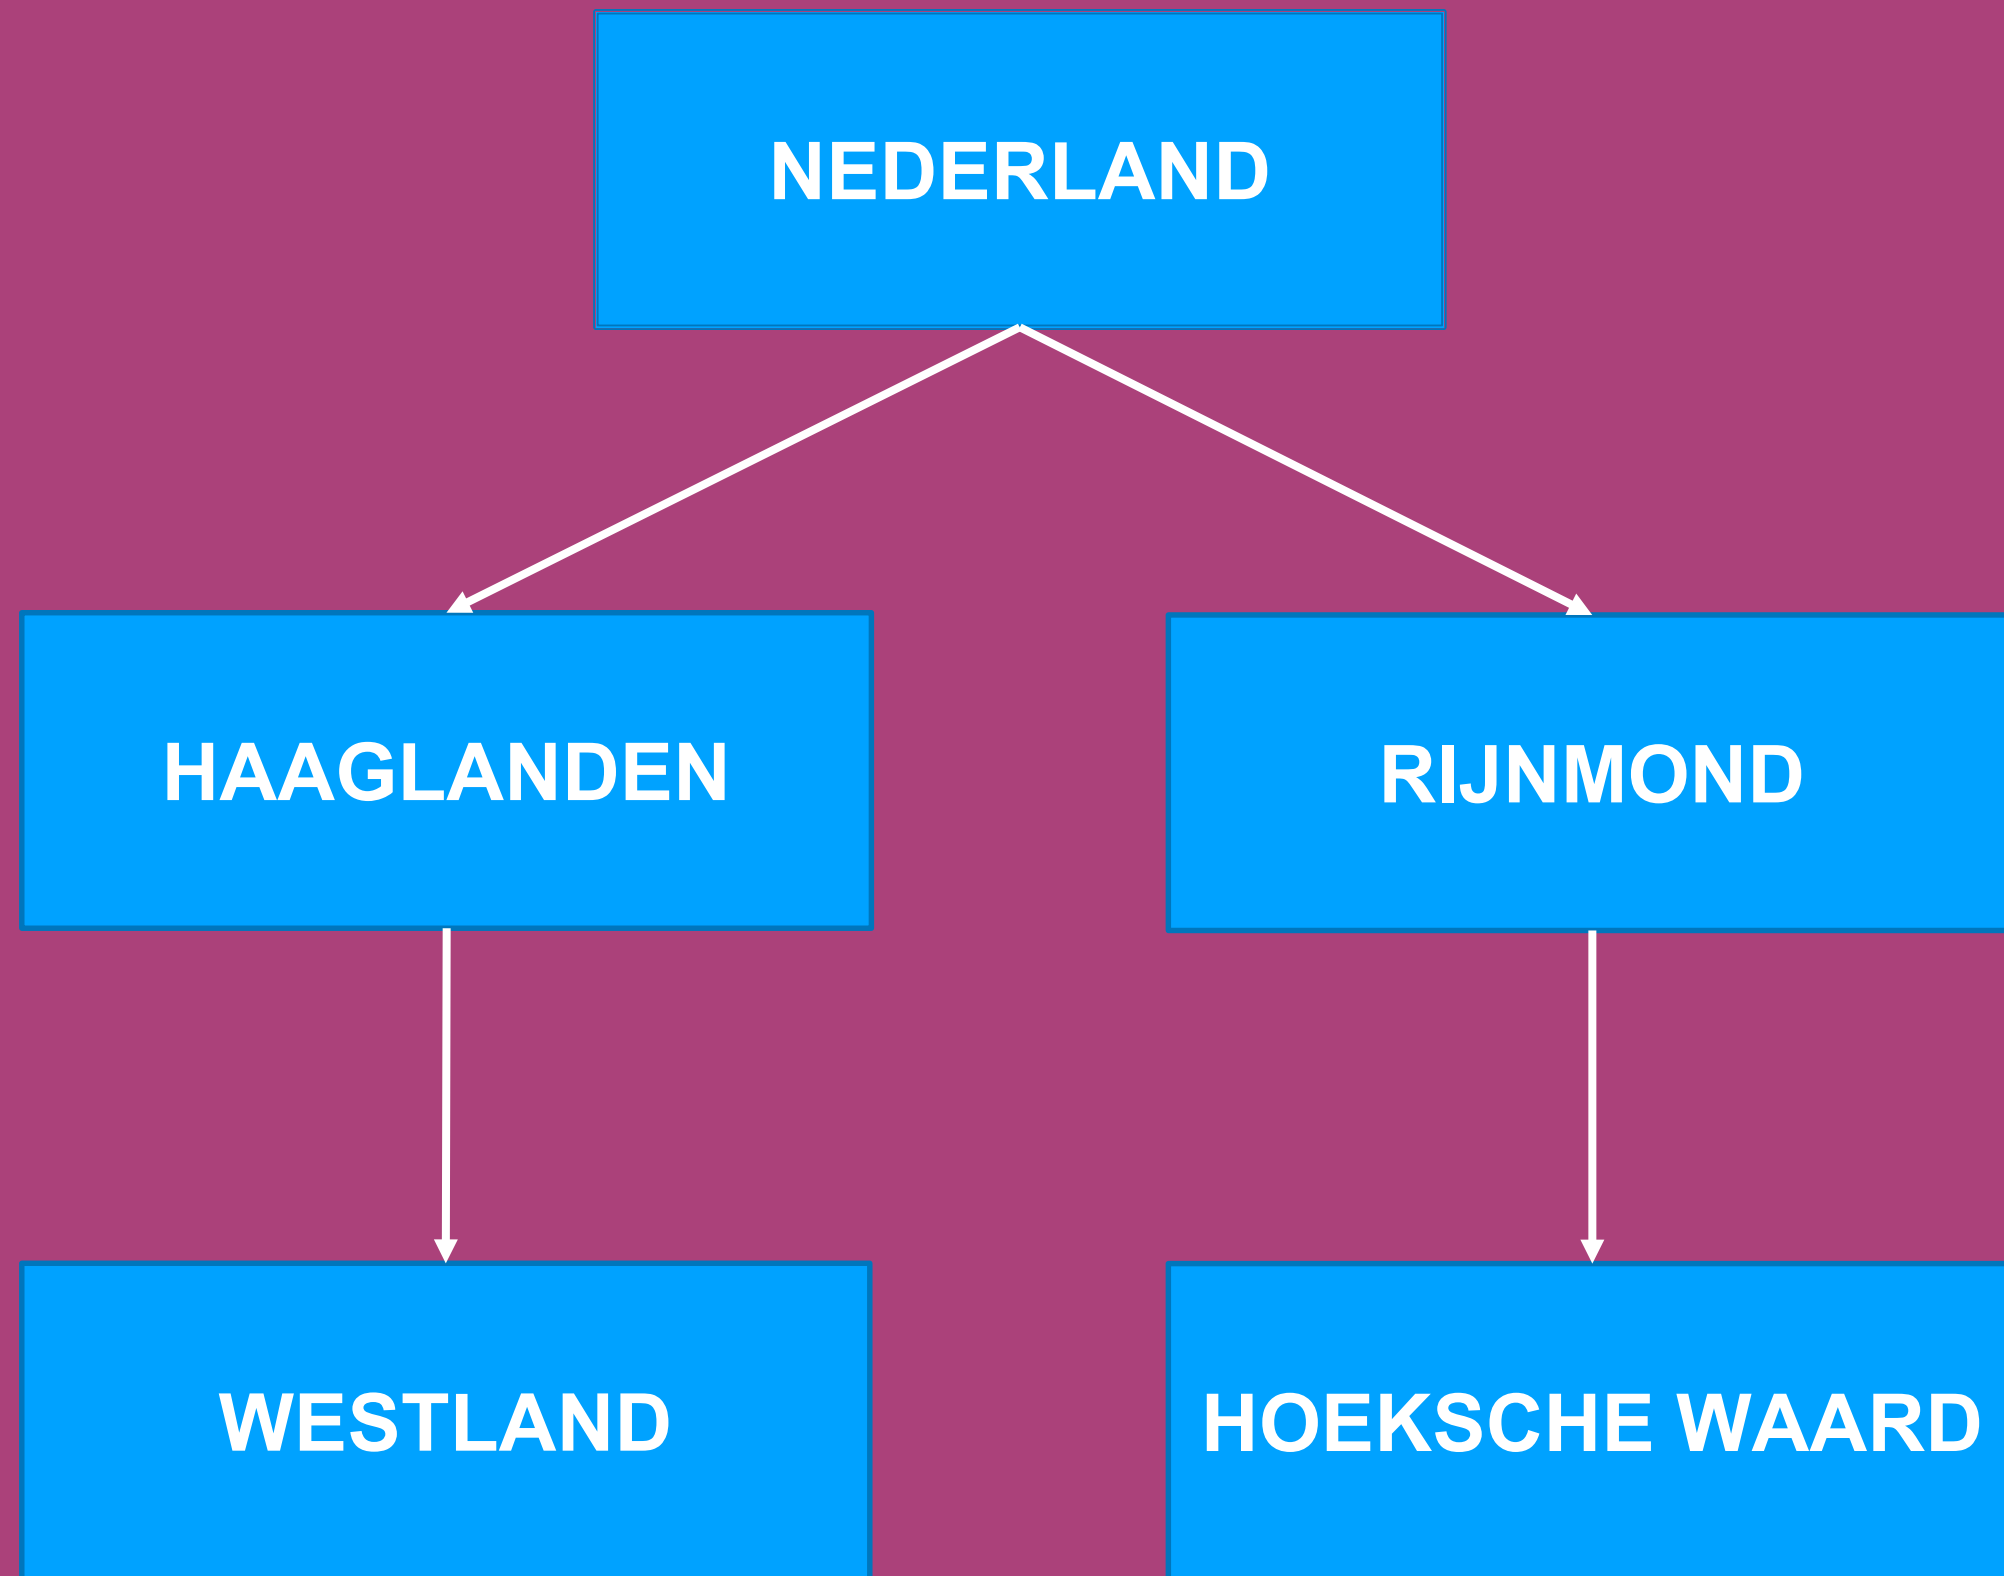

Wonen in vitale dorpen Bouwen en Dilemma's

EVEN VOORSTELLEN

**WONEN IS WEER NATIONAAL
VRAAGSTUK**

REGIONALE ONTWIKKELING

WESTLAN

OPGAVE WONEN WATERINGEN

REGIONALE ONTWIKKELINGEN

HOEKSCHER WAARD

OPGAVE HW WONEN

- #1 kader
- #2 projectniveau
- #3 procesniveau
- #4 collegiale samenwerking

REALISATIE

#1 KADER: WENSPORTEFEUILLE

#1 KADER: VAN PORTEFEUILLE NAAR PROJECTEN

Oriëntatie

Haalbaarheid / initiatief